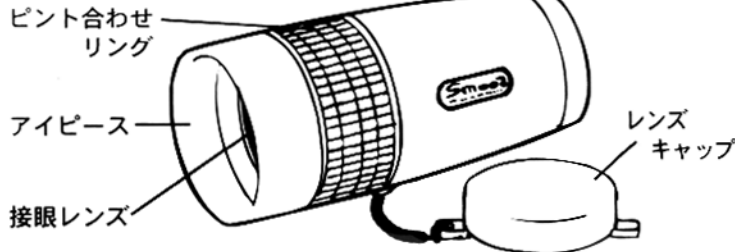

このたびはSmooz製品をお買い上げいただきましてまことにありがとうございました。
ご使用の前に、この取扱説明書を必ずよくお読みください。

モノクル MONOCLE-5X・7.5X 取扱説明書

内容物と各部の名称

箱を開けましたら下記のものがすべてそろっているかご確認ください。
もし不足の場合は購入店にご連絡ください。

1.モノクル本体 (1台)

2.専用オリジナル キャリーポーチ (1個)

3.専用ストラップ (1本)

警告

モノクルを使って絶対に
太陽を見ないでください。
失明等の重傷を負う原因
となります。

禁止

モノクルを自動車等乗り物の
運転中や歩行中に使用しない
でください。衝突、転倒による
けがの原因となることがあります。

ご使用上の注意

- モノクルを直接日光の当たるところに放置しないでください。火災発生の原因となることがあります。
- モノクルを炎天下の自動車等の中やヒーター、ドライヤー等高温の発熱体の近くに放置しないでください。製品の变形、作動不良や火災発生の原因となります。
- モノクルを自動車等乗り物の運転中や歩行中に使用しないでください。衝突、転倒によるけがの原因となることがあります。
- モノクルを不安定な場所に置かないでください。落ちたり、倒れたりしてけがの原因となることがあります。
- モノクルのストラップを持って振りまわさないでください。人に当たり、けが等の原因となることがあります。
- モノクルを寒い場所から温かい室内等に移したとき急激な温度変化によりレンズ表面が曇ったり水滴がつくことがあります。
- モノクルに雨等のしぶきや水滴、砂や泥等がかからないようにしてください。作動不良の原因となります。
- モノクルを湿度の多い所や実験室等のような薬品を扱う場所での使用及び保管はレンズ面に曇りや水滴が生じカビやサビ、腐蝕等の発生原因となります。
- モノクルのレンズが汚れた時はブローブラシ(市販品)でレンズのゴミ、ホコリを取り除いた後、乾いた柔かい布で軽く拭きとってください。
- モノクルのレンズ及び本体にはベンジン、シンナー、等の有機溶剤を含むクリーナー等を使用しないでください。
- モノクルを分解したり改造したりしないでください。
- モノクルをお使いにならない時はレンズキャップをアイピースにセットしておいてください。
- モノクルを長時間ご使用になるとゴム製のアイピースにより皮フに炎症をおこすことがあります。もし疑い場合は直ちに医師にご相談ください。
- 包装用のポリ袋は小さなお子様の手が届くところに放置しないでください。飲みこんだりして事故の原因となります。

取扱方法

- 接眼レンズに出来るだけ目を近づけ、ピント合わせリングを回して目標物にピントを合わせてください。
 - メガネをかけてお使いになる時は、アイピース部分を外側へ折り返していただくとし易くなります。
- ③ ピント合わせリングは制限以上回さないでください。

ストラップのセット方法

- 専用オリジナルキャリーポーチは図の様に専用ストラップをポーチのループに通してご使用ください。

修理・アフターサービスについて